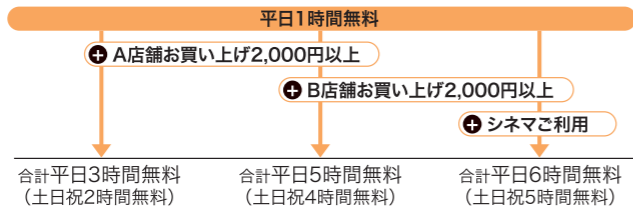

Parking

駐車場のご案内

平日1時間無料
 台数 1,590台
 料金 1時間まで300円 以後30分毎150円

駐車場サービス

Northportカード《セゾン》
 をお持ちのお客様 いつでも1時間無料
 (平日はあわせて2時間無料)

※Northportカード《セゾン》での駐車場サービスは駐車料金事前精算機でのサービス認証が必要です。

※ハウスカードによる駐車場サービスはお一人様1日1回までとなります。

お買い上げによる駐車場サービス

1店舗で2,000円以上お買い上げ	2時間サービス
さらに1店舗2,000円以上お買い上げ	計4時間サービス
シネマご利用	3時間サービス
さらに1店舗2,000円以上お買い上げ	計5時間サービス

※お買い上げによるサービスは2回までとなります。

※お買い上げによるサービスは駐車券へのサービス認証もしくはサービス券のお渡しとなります。

ダイニングコート限定合算サービス

3Fダイニングコート内複数店舗での当日ご利用が合計2,000円以上の場合、1店舗でのご利用とみなし、サービス対象となります。

合計2,000円以上ご利用のレシート(当日のみ)をダイニングコート内店舗にご提示ください。サービス券をお渡しいたします。

※ダイニングコート以外での合算サービスは行っておりません。予めご了承ください。

駐車サービス例

★Northportカード《セゾン》
 ご持参のお客様は、
 さらに+1時間無料!

ママのランチは、
 2時間じゃたりない。
**5Fレストラン限定
 パーキング無料サービス
 1時間延長しました!**